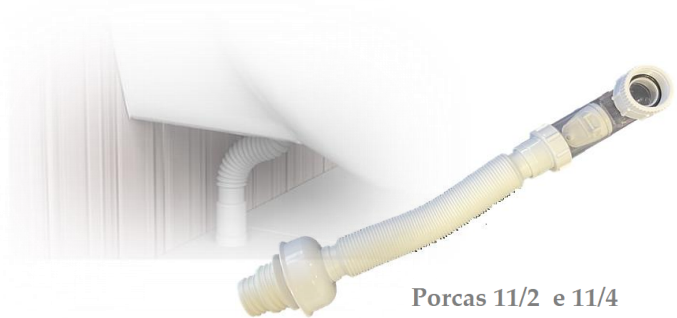

Código	Embalagem	Medida	
20509T225	15	270 mm	6,40 €

UNIÃO FLEX. P/ EVACUAÇÃO F/F D.50

Código	Embalagem	Medida	
20509T2251	10	300 mm	9,62 €

CURTO P/BIDE 11/4 x 32 x 40

Código	Embalagem	Medida	
1600105	100	250 mm	3,82 €
1600104	110	400mm	3,82 €