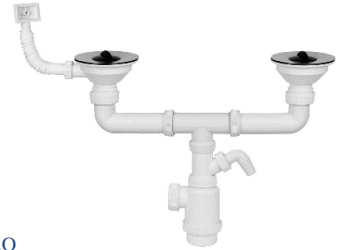

SIFÃO JOLY CROM. C/ VÁLVULA

Código	Embalagem	Medida	
1600115	70	11/4 x 32/40	12,96 €

TUBOS FLEXÍVEIS, SIFÕES E VÁLVULAS

Sifões

TECNOÁGUA
DUPLO C/ LADRÃO E VÁLVULA DE CESTA

Código	Embalagem	Medida	
20502T44CR	20	11/2"	31,01 €

válvulas. Ø115

TECNOÁGUA
DUPLO C/ LADRÃO

Código	Embalagem	Medida	
20502T44ER	20	11/2"	25,22 €

válvulas. Ø115

TECNOÁGUA
DUPLO C/ TOMADA P/ MÁQUINA

Código	Embalagem	Medida	
20502T44E	25	11/2"	21,32 €

válvula Ø115