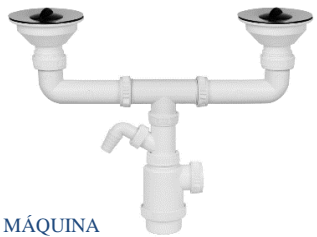

SIFÃO JOLY CROM. C/ VÁLVULA

Código	Embalagem	Medida	
1600115	70	11/4 x 32/40	12,96 €

TUBOS FLEXÍVEIS, SIFÕES E VÁLVULAS

Sifões

TECNOÁGUA
DUPLO C/ LADRÃO E VÁLVULA DE CESTA

Código	Embalagem	Medida	
20502T44CR	20	11/2"	31,01 €

válvulas. Ø115

TECNOÁGUA
DUPLO C/ LADRÃO

Código	Embalagem	Medida	
20502T44ER	20	11/2"	25,22 €

válvulas. Ø115

TECNOÁGUA
DUPLO C/ TOMADA P/ MÁQUINA

Código	Embalagem	Medida	
20502T44E	25	11/2"	21,32 €

válvula Ø115

TECNOÁGUA
DUPLO C/ RECORD EXTENSIVEL

Código	Embalagem	Medida	
20502T45	30	11/2"	10,76 €

TECNOÁGUA
DUPLO TOMADA P/ MÁQUINA E VÁLV. CESTA

Código	Embalagem	Medida	
20502T44C	20	11/2"	25,90 €

válvulas. Ø115

TECNOÁGUA
CURVO EXTENSIVO C/ TOMADA P/ MÁQUINA